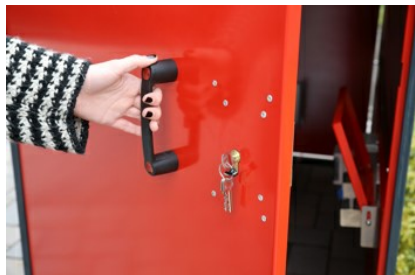

Fietskluis Bikebox 2

Er is nauwelijks een veiligere manier om dure fietsen te parkeren.

De BikeBox 2 biedt nog meer bescherming, niet alleen tegen wind en weer, maar vooral tegen diefstal en vandalisme. Dit wordt verzekerd door de stabiele constructie van bijzonder robuust, corrosiebestendig plaatstaal en een speciaal veiligheidsslot. Als u hoogwaardige fietsen, elektrische fietsen en e-bikes buiten gebouwen voor een langere periode wilt parkeren, is dit de juiste oplossing - ideaal voor bedrijven, hotels en B & B's, campings, wooncomplexen, privéhuishoudens of fiets- en fietspaden. Dankzij het modulaire ontwerp kunnen afzonderlijke onderdelen worden vervangen en kan een reeks systemen van elk formaat worden uitgebreid. Parkeer spoor. Optioneel met opklapbaar legbord voor opladers en stroomverdeelkast van slagvast kunststof met 250 V / 16 A IP 44-aansluiting.

- Bijzonder robuuste constructie van plaatstaal
- Corrosiebestendig waardebehoud door verzinken
- Standaard met hoogwaardig cilinderslot
- Modulair ontwerp voor vervanging en uitbreiding
- Optionele accessoires voor het opladen van batterijen